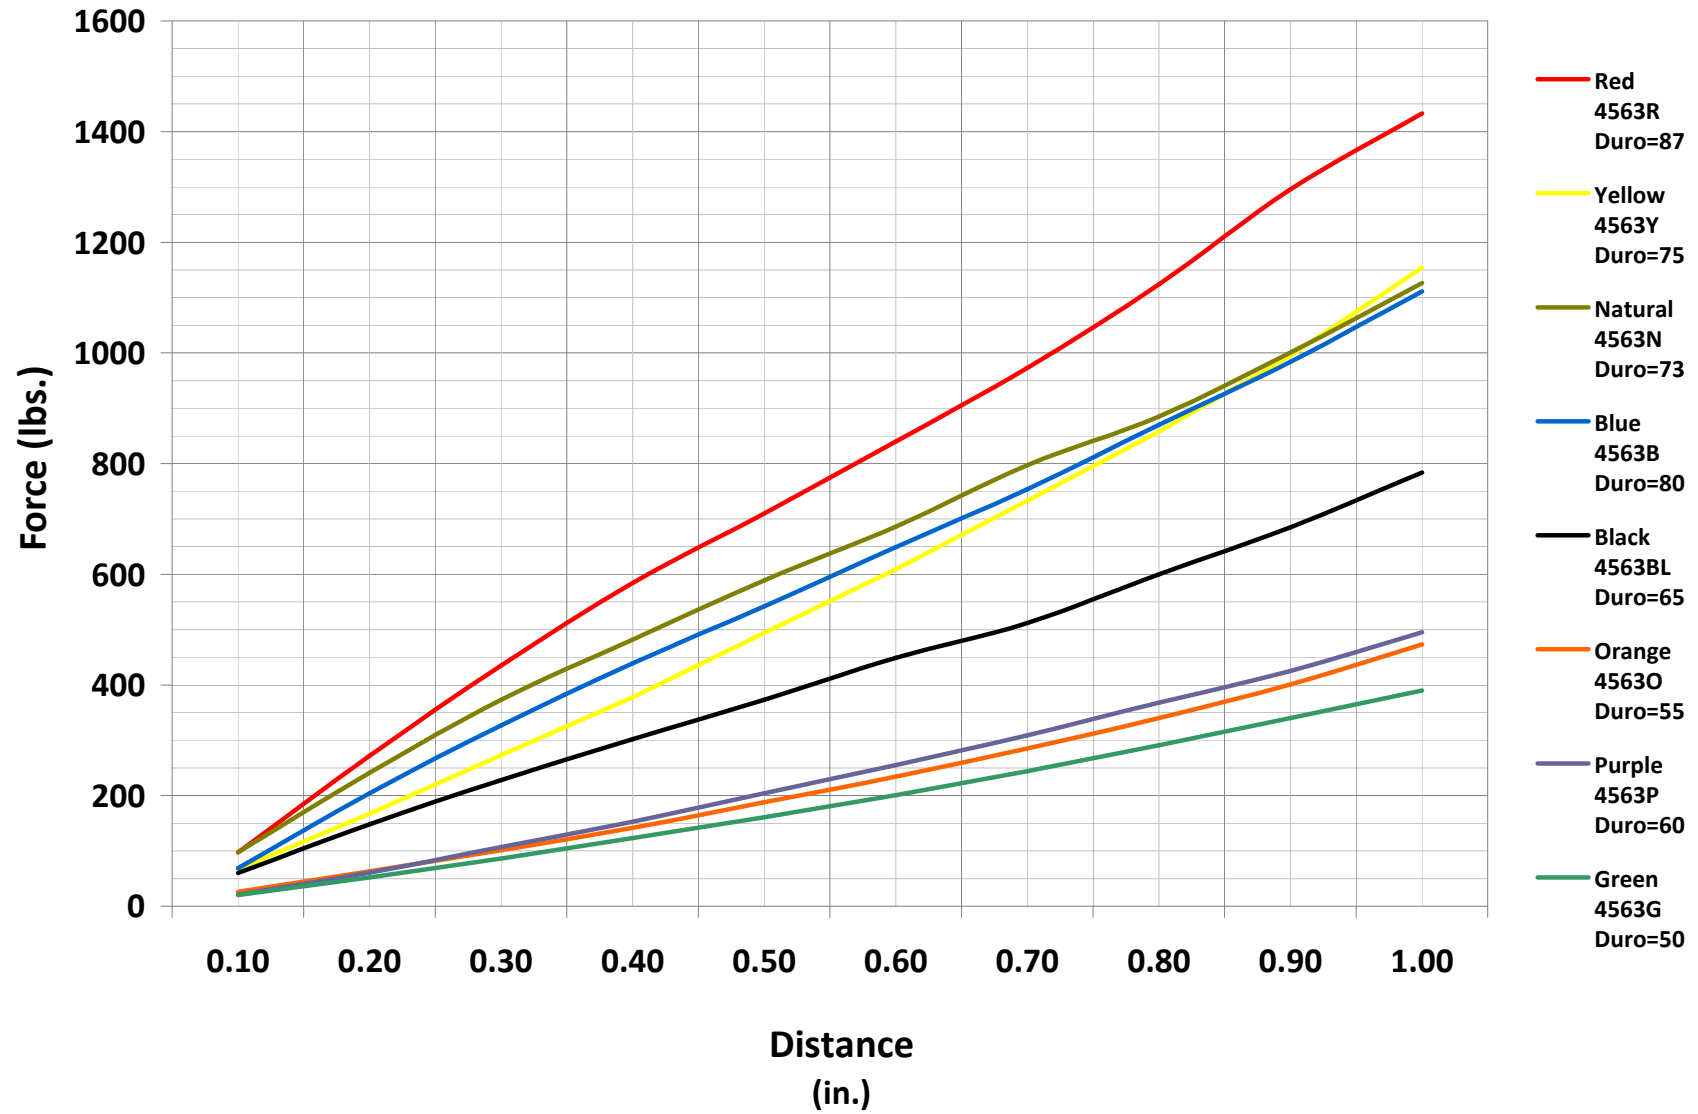

4563 Three Bushing Compression Graph

4563 Three Bushing Compression Test

	0.10	0.20	0.30	0.40	0.50	0.60	0.70	0.80
Red 4563R Duro=87	97	272	435	584	710	840	973	1124
Yellow 4563Y Duro=75	67	167	273	378	494	609	733	858
Natural 4563N Duro=73	98	241	373	482	589	686	797	885
Blue 4563B Duro=80	69	204	327	439	542	649	754	870
Black 4563BL Duro=65	60	148	228	302	373	449	512	600
Orange 4563O Duro=55	26	63	101	142	188	234	285	340
Purple 4563P Duro=60	21	61	107	153	204	255	309	368
Green 4563G Duro=50	20	52	86	123	161	201	244	291

0.90	1.00
1296	1433
995	1154
1001	1126
984	1111
685	784
401	473
425	495
340	390