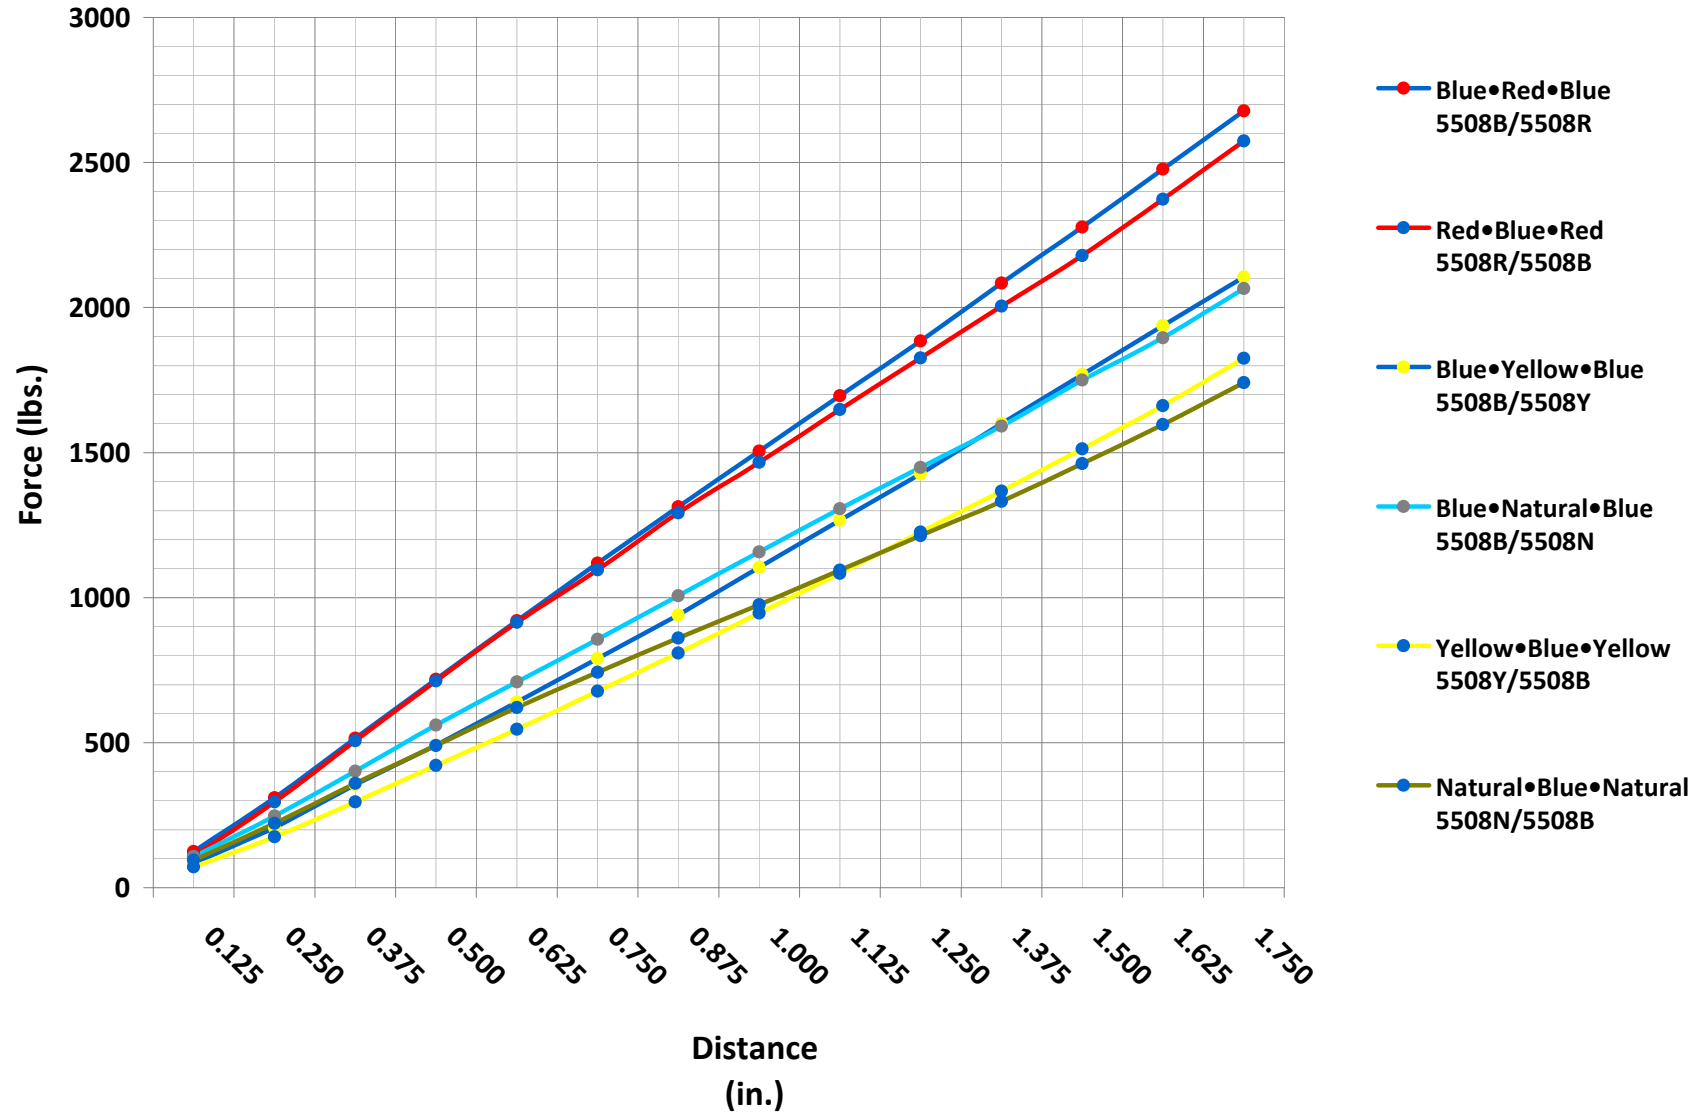

5508 Three Bushing Combination Test

5508 Three Bushing Combination Numbers

	0.125	0.250	0.375	0.500	0.625	0.750	0.875	1.000	1.125	1.250	1.375
Blue•Red•Blue 5508B/5508R	125	310	515	718	920	1119	1313	1505	1696	1885	2084
Red•Blue•Red 5508R/5508B	108	296	506	713	915	1096	1292	1466	1648	1826	2005
Blue•Yellow•Blue 5508B/5508Y	84	206	355	491	640	790	940	1105	1267	1427	1600
Blue•Natural•Blue 5508B/5508N	107	247	402	560	709	856	1006	1157	1306	1449	1591
Yellow•Blue•Yellow 5508Y/5508B	72	175	296	421	546	677	809	947	1084	1226	1367
Natural•Blue•Natural 5508N/5508B	95	222	360	490	621	743	861	975	1095	1214	1332

1.500	1.625	1.750
2277	2477	2678
2179	2373	2574
1769	1937	2105
1750	1896	2065
1513	1662	1825
1462	1597	1741