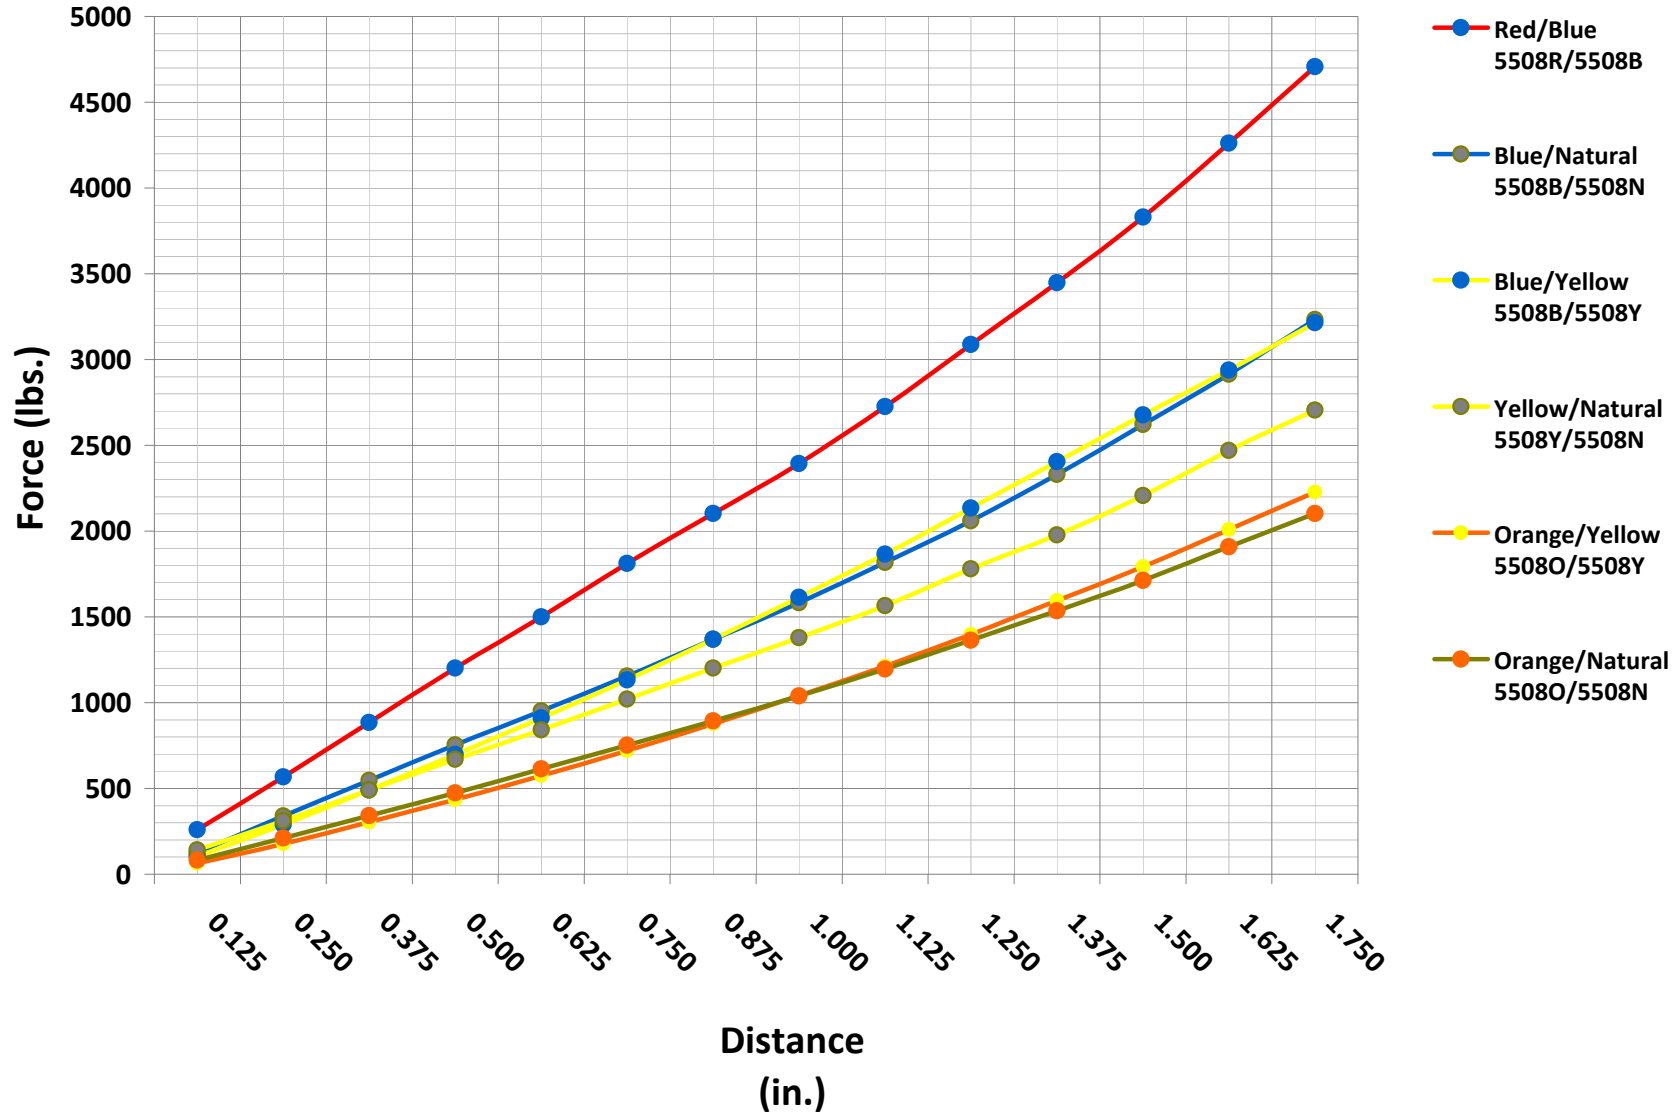

### 5508 Two Bushing Combination Graph

## 5508 Two Bushing Combination Numbers

	0.125	0.250	0.375	0.500	0.625	0.750	0.875	1.000	1.125	1.250	1.375	1.500	1.625	1.750
<b>Red/Blue</b> 5508R/5508B	259	567	885	1202	1500	1812	2103	2393	2725	3088	3447	3830	4262	4708
<b>Blue/Natural</b> 5508B/5508N	125	339	547	753	952	1154	1369	1582	1818	2060	2331	2621	2915	3233
<b>Blue/Yellow</b> 5508B/5508Y	105	289	490	697	911	1133	1370	1613	1865	2135	2405	2678	2939	3215
<b>Yellow/Natural</b> 5508Y/5508N	141	312	490	669	842	1021	1202	1379	1565	1780	1977	2207	2470	2705
<b>Orange/Yellow</b> 5508O/5508Y	64	178	305	435	575	721	877	1041	1213	1397	1595	1792	2009	2227
<b>Orange/Natural</b> 5508O/5508N	83	210	341	473	613	752	894	1040	1196	1364	1535	1712	1908	2103