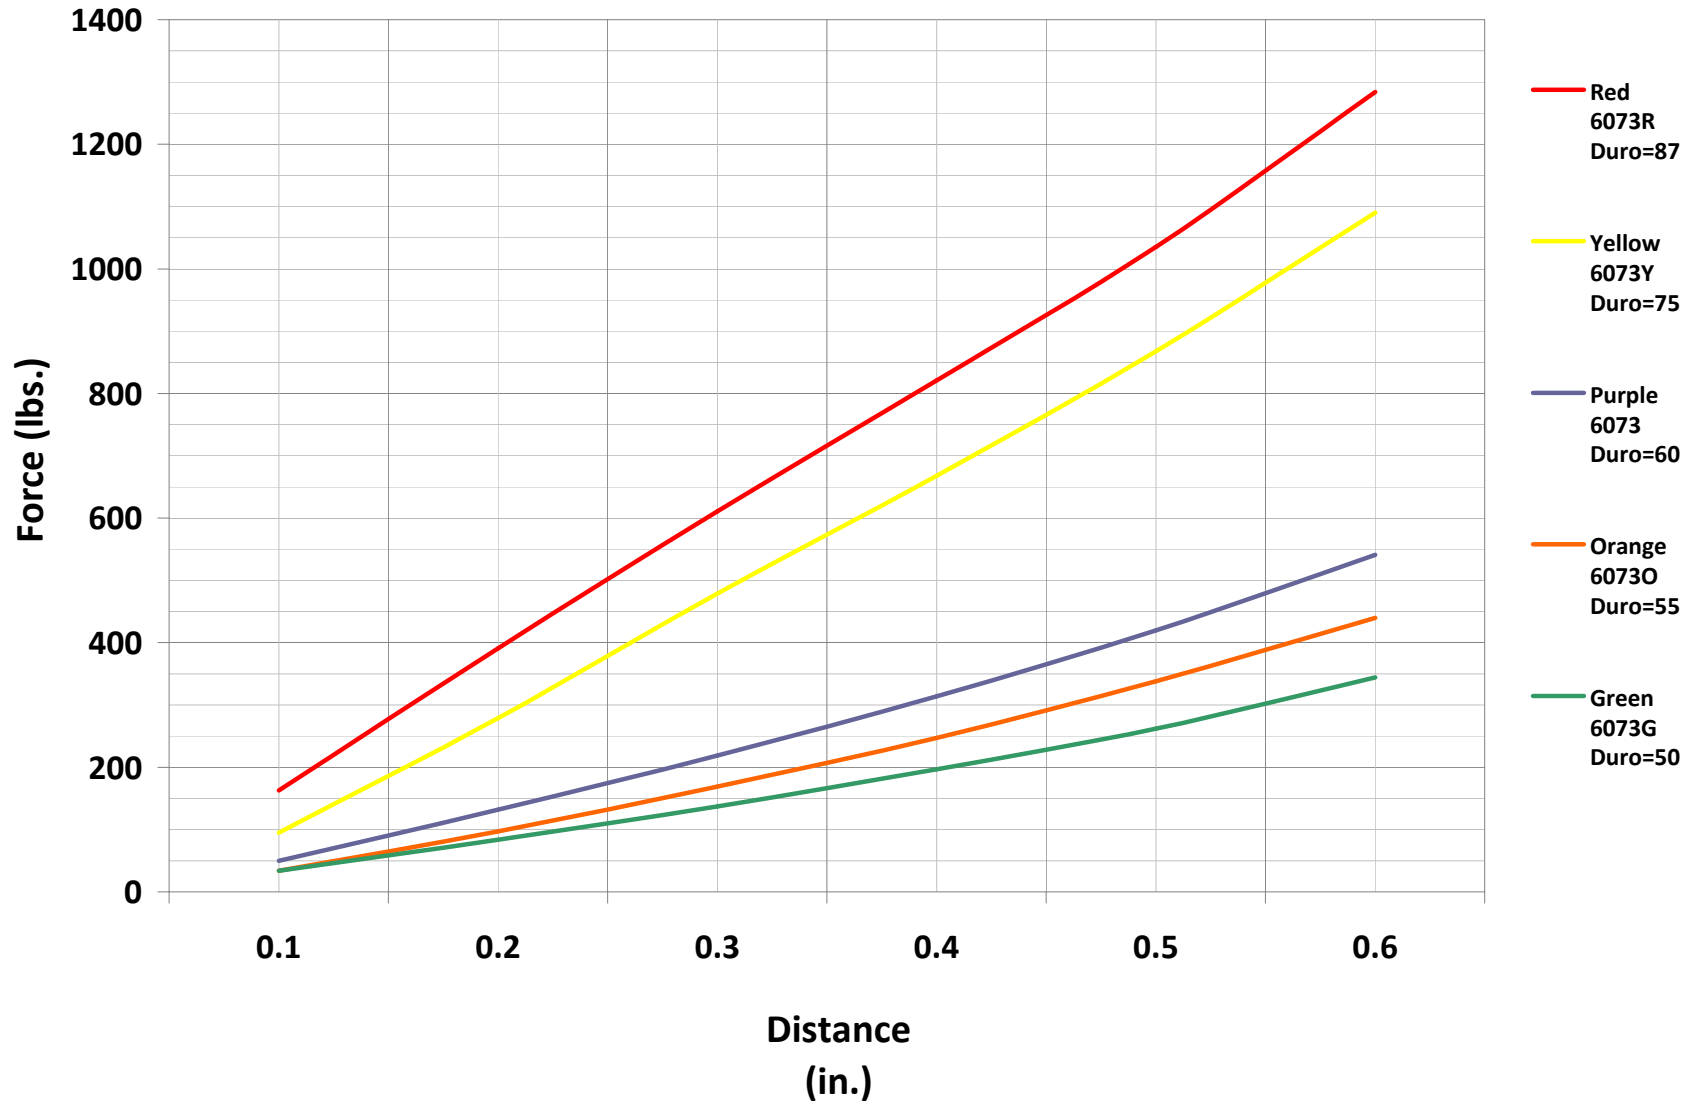

6073 Two Bushing Compression Graph

6073 Same Color Double Test Averages

	0.1	0.2	0.3	0.4	0.5	0.6
Red 6073R Duro=87	163	391	611	821	1035	1284
Yellow 6073Y Duro=75	95	279	479	668	868	1090
Purple 6073 Duro=60	50	132	219	314	420	541
Orange 6073O Duro=55	34	97	169	247	338	440
Green 6073G Duro=50	34	84	137	197	262	344